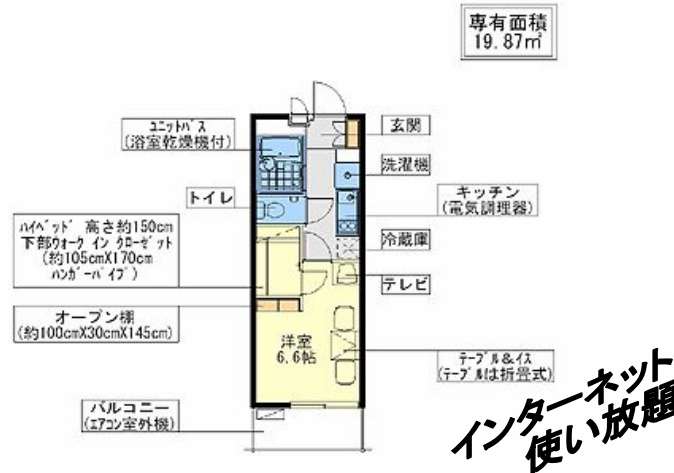

駅近・1K・独身者向き

家電(テレビ・冷蔵庫・洗濯機・電子レンジ)付

家賃30%割引
 105号56500円→39500円
 205号58600円→41000円

ご成約特典

①カタログ式ギフトプレゼント

物件種目	貸マンション		
最寄駅	高崎線 / 熊谷駅		
間取タイプ	1K		
賃料	56,500 円		
共益費	¥4,500		
所在地	埼玉県熊谷市筑波1-119		
交通	熊谷駅徒歩7分		
建物	建物名	つくば	
	構造・規模	重量鉄骨 ブレース 4階建	階部分
	使用部分面積	19.87m ²	
間取内訳			
築年月	2007/04	契約期間	年
管理費等			
駐車場	空き無し		
現況	102・105・205空有	入居日	相談
本体設備	インターネットOK		
各戸設備	家電(テレビ・冷蔵庫・洗濯機・電子レンジ)付		
保険	家財保険加入要		
備考	退去時清掃代金要		
	入居時・礼金1ヶ月・敷金0ヶ月 305・307・空有		
会員番号		物件番号	L-61AP32571