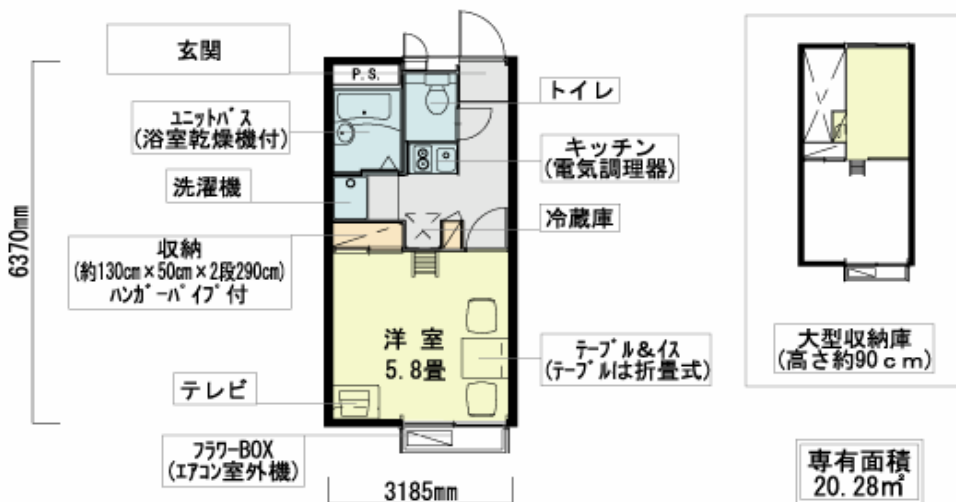

特割家賃 10%off
 102・103・104号 50,000円⇒45,000円
 205号 51,500円⇒46,350円

物件種目	貸マンション		
最寄駅	秩父鉄道 / 石原駅		
間取タイプ	1K		
賃貸条件	賃料	50,000～円	
	共益費	¥3,000	
所在地	埼玉県熊谷市石原886-13		
交通	石原駅徒歩6分		
建物	建物名	あすなる	
	構造・規模	木造 軸組 2階建 階部分	
	使用部分面積	20.28㎡	
	間取内訳		
築年月	2001/07	契約期間	年
管理費等			
駐車場			
現況		入居日	2009年6月7日入居可能
本体設備			
各戸設備	家具・家電付き		
保険			
備考			
会員番号		物件番号	AP1590